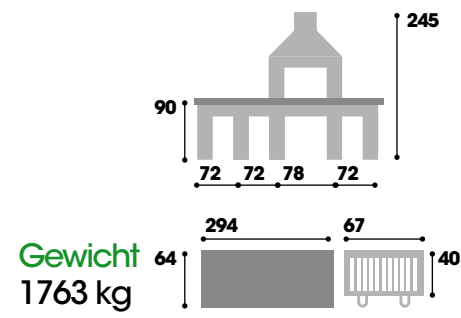

Melody 4

Melody 3 Gas

Melody 3

Melody 3 Acqua